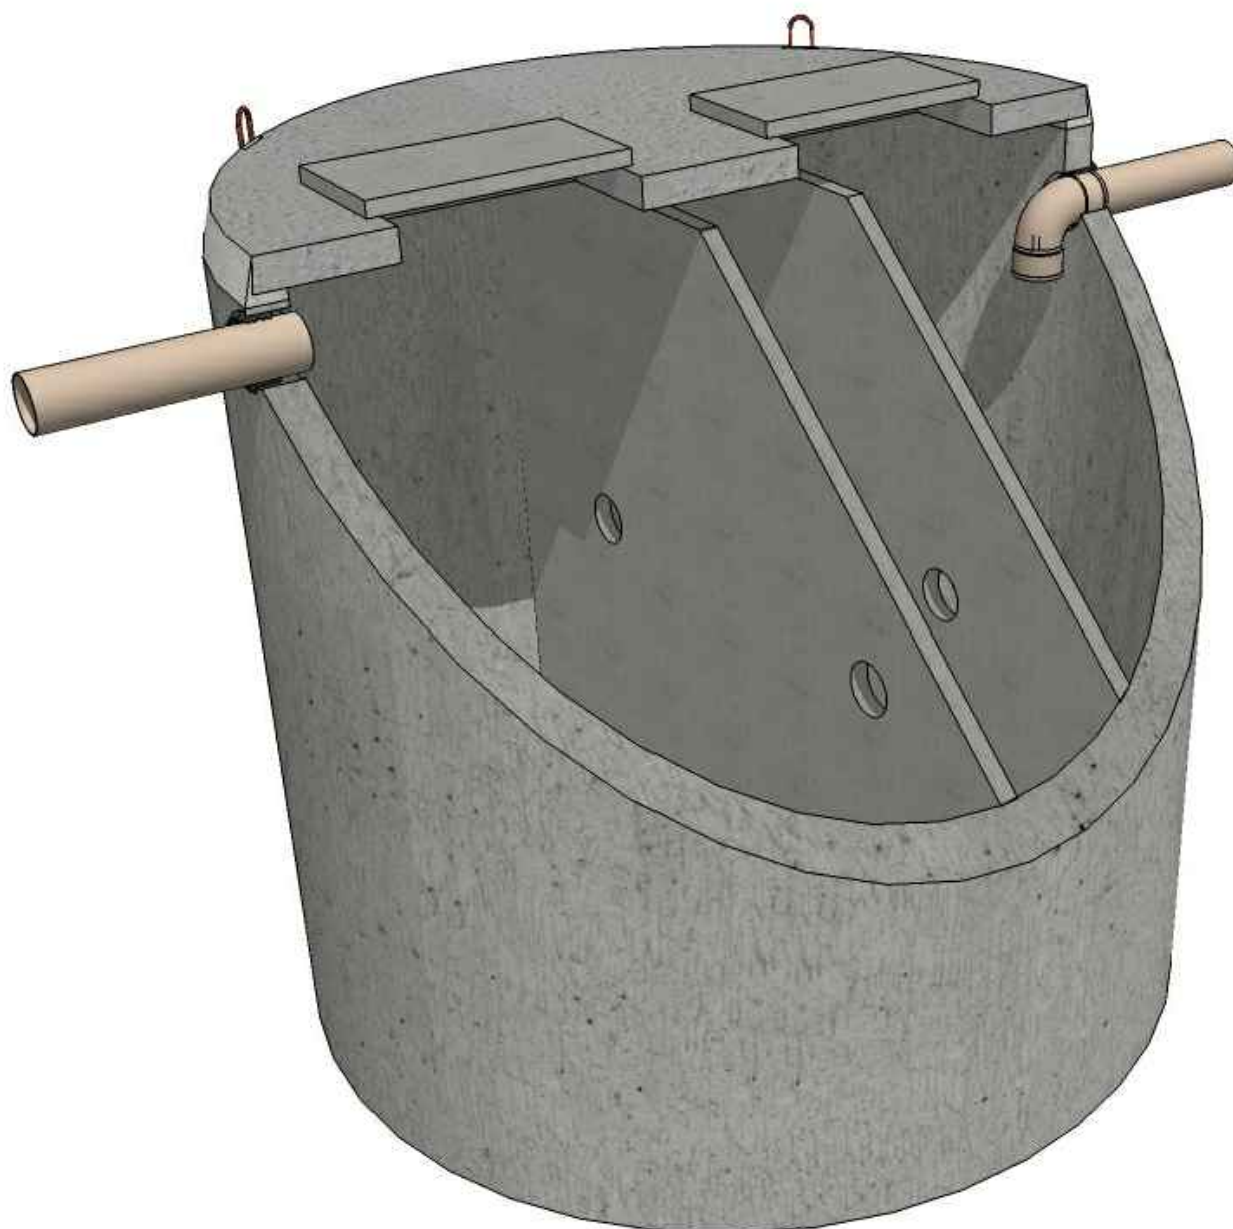

CE

SEPTISCHE PUT (SPN)

verdeeld door:

LEENEN
steengoed b.v.

www.leenensteengoed.nl
T. +31(0)493-49 14 57